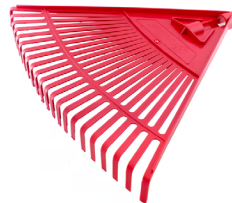

BEBEDERO CERDO BRONCE

REF: A5634

**BEBEDERO CERDO
CROMADO ACERO
INOXIDABLE**

REF: A3528

**BOMBA FUMIGADORA
JARDINERA CAP 1.5 LTS RT5**

REF: A6614

**BOMBA FUMIGADORA
JARDINERA NARANJA CAP-
3 LTS**

REF: A1412

ESCOBILLA 22 DIENTES

REF: A5000

**MACHETE 3 CANALES GAVILAN
22**

REF: A47041

**MANGUERA JARDIN X 15
MTS + ACOPLES + PISTOLA
DE RIEGO**

ConstruPlast

REF: A7806

**PISTOLA MANGUERA 8
CHORROS**