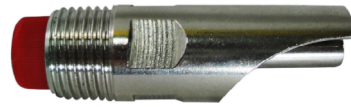

AGRO

REF: A98

**ASPERSOR HOPEX
PLÁSTICO SIN ESTACA 1/2
DESARMABLE**

REF: A8265

**ASPERSOR 1/2 VERDE CD/
BOQ SIN ESTACA**

REF: A8266

**ASPERSOR 3/4 VERDE D/BOQ
SIN ESTACA**

REF: A4841

BEBEDERO CERDO BRONCE

REF: A5634

**BEBEDERO CERDO
CROMADO ACERO
INOXIDABLE**

REF: A3528

**BOMBA FUMIGADORA
JARDINERA CAP 1.5 LTS RT5**

REF: A6614

**BOMBA FUMIGADORA
JARDINERA NARANJA CAP-
3 LTS**

REF: A1412

ESCOBILLA 22 DIENTES

REF: A5000

**MACHETE 3 CANALES GAVILAN
22**

REF: A47041

**MANGUERA JARDIN X 15
MTS + ACOPLES + PISTOLA
DE RIEGO**

ConstruPlast

REF: A7806

**PISTOLA MANGUERA 8
CHORROS**

REF: A6024

**PISTOLA DE AGUA PUNTA
BRONCE FINA**

REF: A1388

PISTOLA MANGUERA PITÓN

REF: A1411

**PITON MANGUERA
BRONCE**

REF: A1507

**RACOR MANGUERA BRONCE
1/2 (COMANDO FINO) SIN
OREJA**